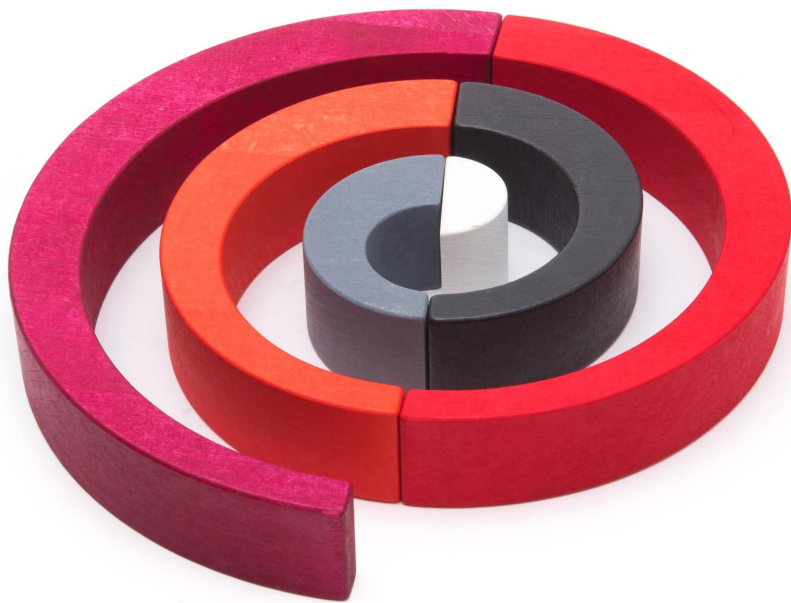

BAJO Asymetryczne Łuki

Nr katalogowy: 78800

Kod EAN: 5906554278801

Producent: Bajo

Czas wysyłki: 48 godzin

Kraj pochodzenia: Polska

Kolor: wielokolorowy

Materiał: Drewno

[Zobacz więcej](#) [Zobacz więcej](#) [Zobacz więcej](#) [Zobacz więcej](#)

Cena

125,00 PLN

Opis produktu

BAJO Asymetryczne Łuki

Bajo | 5906554278801

Asymetryczne Łuki - drewniana układanka.

BAJO Asymetryczne łuki

- Kraj pochodzenia: **Polska**
- Kolor: **wielokolorowy**
- Materiał: **Drewno**

- Grupa wiekowa: **18 m +**
- Certyfikaty i atesty: **FSC, EN 71, CE**

Asymetryczne Łuki - drewniana układanka.

Wymiary produktu

Wymiary zabawki: rozmiar największego łuku 28,5 x 14,5 x 4,0 cm

Cechy zabawki

- opakowanie zawiera 6 drewnianych łuków
- wykonana z najwyższej jakości drewna liściastego od certyfikowanych dostawców
- do malowania użyto ekologicznych farb
- wykończona bezpiecznym, nietoksycznym lakierem
- dokładnie oszlifowana, przyjemna w dotyku, by sprawić radość i zapewnić bezpieczeństwo
- produkt ekologiczny, przyjazny środowisku
- zabawka wolna od wszelkich szkodliwych substancji
- odpowiednia dla dzieci powyżej 18 miesięcy
- zabawka zapakowana jest w estetyczne, kartonowe pudełko - idealnie nadaje się na prezent
- w 100% wyprodukowana w Polsce